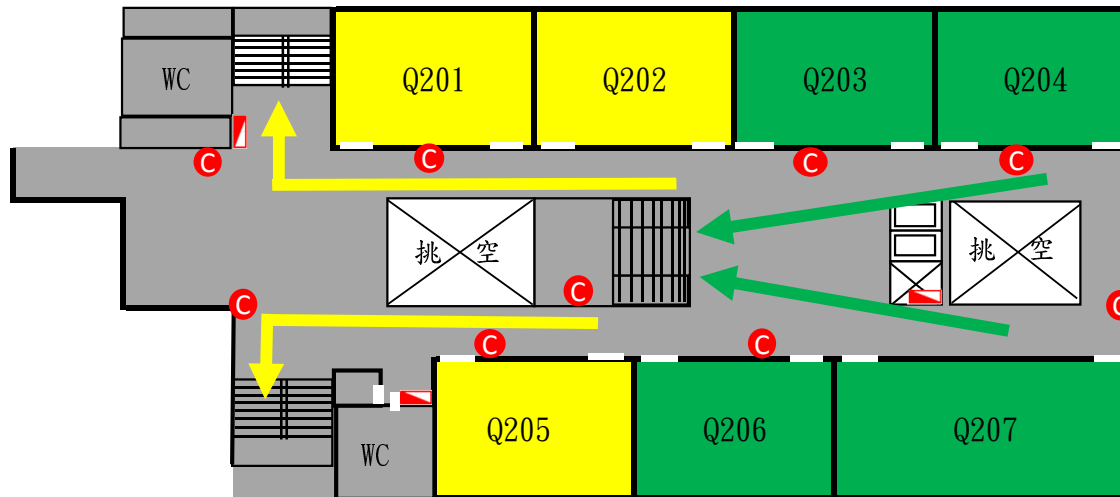

求真樓2~8樓各教室分區逃生避難疏散路線圖

Q201、Q301、Q401、Q501、Q601、Q701、Q801
 Q202、Q302、Q402、Q502、Q602、Q702、Q802
 上課教師與學生疏散至操場C區

Q203、Q303、Q403、Q503、Q603、Q703、Q803
 Q204、Q304、Q404、Q504、Q604、Q704、Q804
 上課教師與學生疏散至操場D區

● 滅火器 Fire Extinguisher
 ▽ 室內消防栓 Fire Hydrant

Q205、Q305、Q405、Q505、Q605、Q705、Q805
 上課教師與學生疏散至操場C區

Q206、Q306、Q406、Q506、Q606、Q706、Q806
 Q207、Q307、Q407、Q507、Q607、Q707
 上課教師與學生疏散至操場D區

求真樓一樓層教室分區逃生避難疏散路線圖

求真樓地下一樓各教室分區逃生避難疏散路線圖

Q001、Q002、Q003
上課教師與學生疏散至操場D區