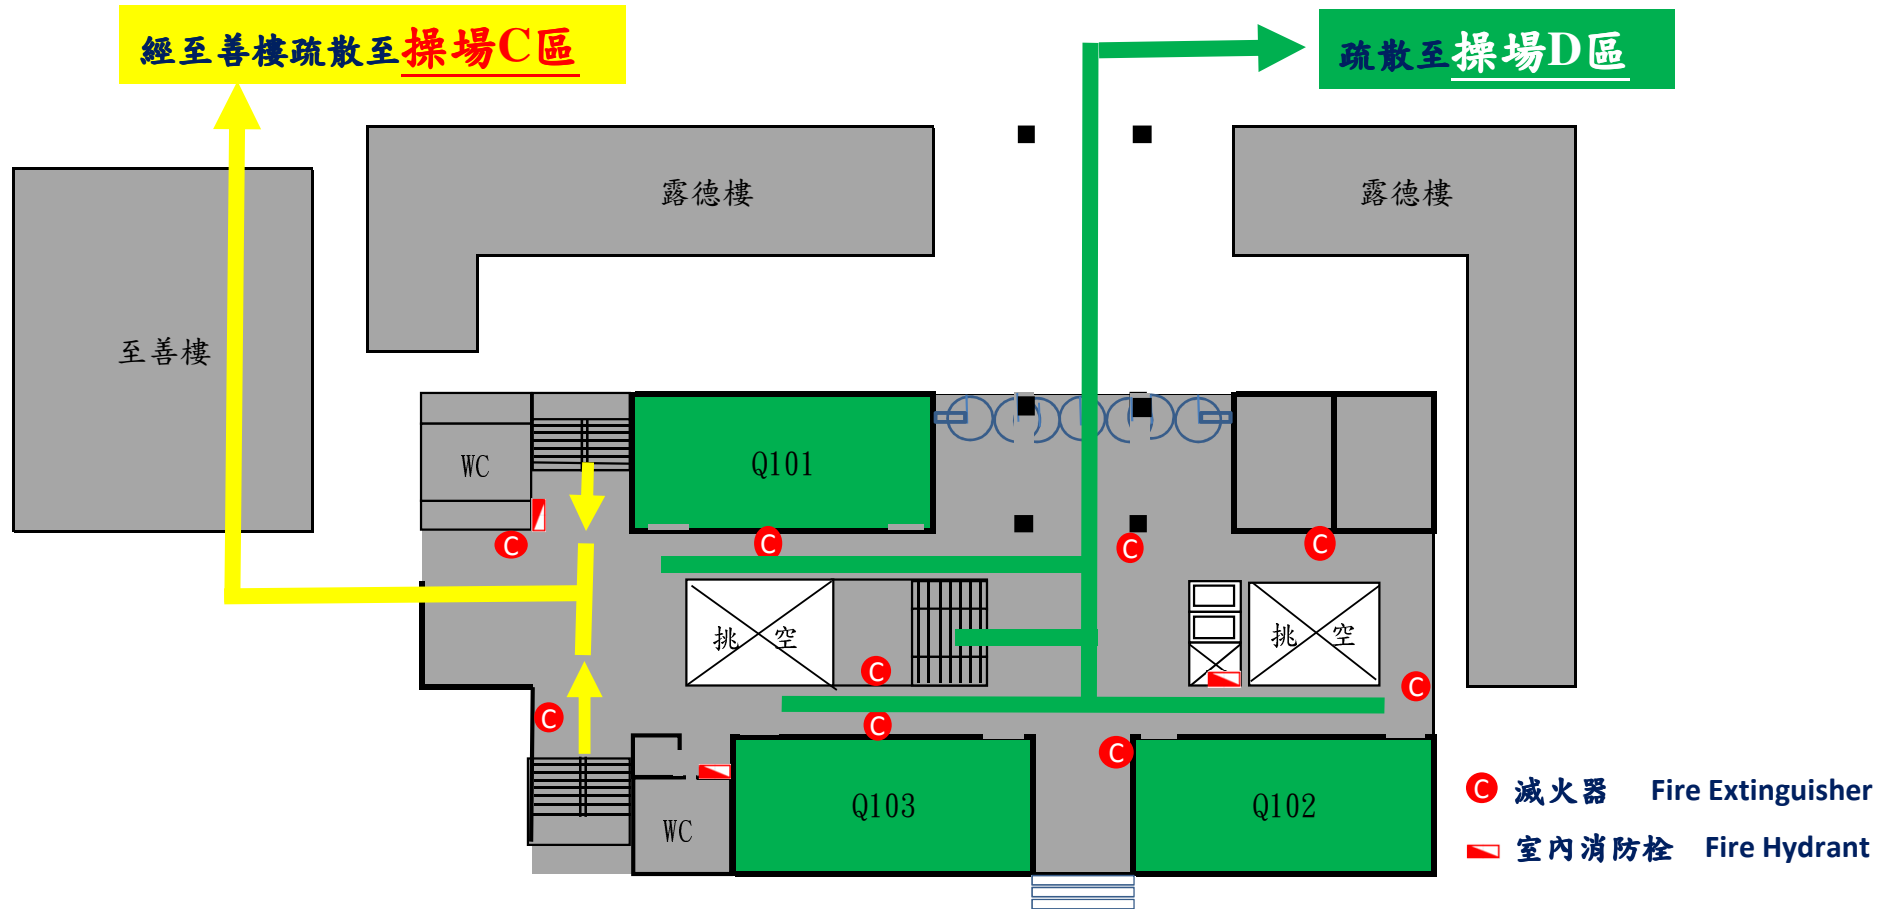

求真樓2~8樓各教室分區逃生避難疏散路線圖

Q201、Q301、Q401、Q501、Q601、Q701、Q801
 Q202、Q302、Q402、Q502、Q602、Q702、Q802
 上課教師與學生疏散至操場C區

Q203、Q303、Q403、Q503、Q603、Q703、Q803
 Q204、Q304、Q404、Q504、Q604、Q704、Q804
 上課教師與學生疏散至操場D區

● 滅火器 Fire Extinguisher
 ▽ 室內消防栓 Fire Hydrant

Q205、Q305、Q405、Q505、Q605、Q705、Q805
 上課教師與學生疏散至操場C區

Q206、Q306、Q406、Q506、Q606、Q706、Q806
 Q207、Q307、Q407、Q507、Q607、Q707
 上課教師與學生疏散至操場D區

求真樓一樓層教室分區逃生避難疏散路線圖

求真樓地下一樓各教室分區逃生避難疏散路線圖

Q001、Q002、Q003
上課教師與學生疏散至操場D區