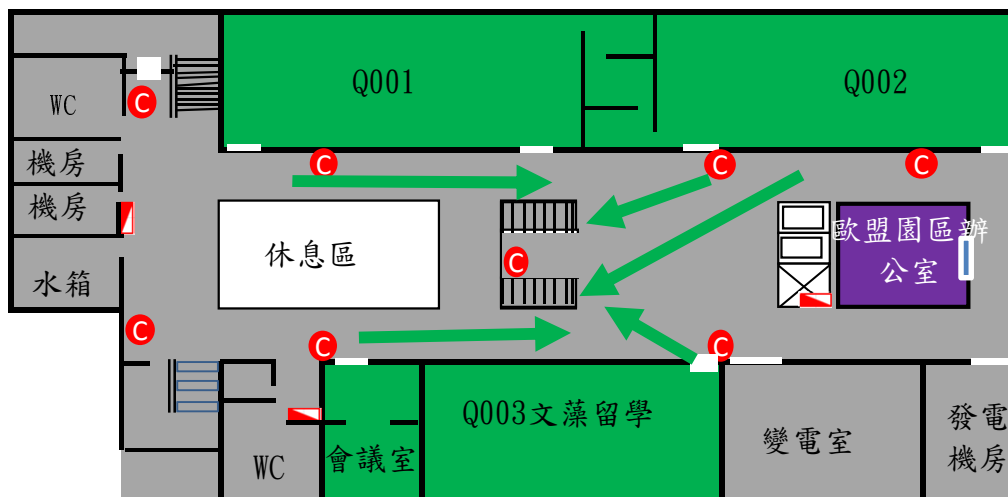

求真樓2~8樓各教室分區逃生避難疏散路線圖

Q201、Q301、Q401、Q501、Q601、Q701、Q801
 Q202、Q302、Q402、Q502、Q602、Q702、Q802
 上課教師與學生疏散至操場C區

Q203、Q303、Q403、Q503、Q603、Q703、Q803
 Q204、Q304、Q404、Q504、Q604、Q704、Q804
 上課教師與學生疏散至操場D區

● 滅火器 Fire Extinguisher
 ▽ 室內消防栓 Fire Hydrant

Q205、Q305、Q405、Q505、Q605、Q705、Q805
 上課教師與學生疏散至操場C區

Q206、Q306、Q406、Q506、Q606、Q706、Q806
 Q207、Q307、Q407、Q507、Q607、Q707
 上課教師與學生疏散至操場D區

求真樓一樓層教室分區逃生避難疏散路線圖

求真樓地下一樓各教室分區逃生避難疏散路線圖

Q001、Q002、Q003
上課教師與學生疏散至操場D區